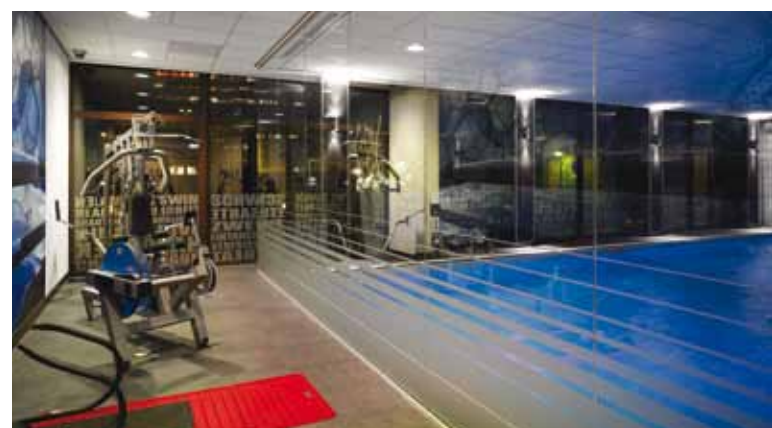

- 1** Park Plaza Eindhoven
- 2** Van Abbemuseum, moderne kunst
- 3** Heuvel Galerie
- 4** Centraal Station
- 5** PSV Stadion

- Het hotel ligt nabij de High Tech Campus van Philips. Het bekende Stratumseind, met 50 cafés en restaurants, bevindt zich op loopafstand vanaf het hotel.

Kamers, suites en faciliteiten

- Het hotel beschikt over 104 modern ingerichte superior kamers, executive kamers en suites. Alle kamers zijn volledig gerestyled en hebben een eigentijds design. Zo kunt u genieten van uitstekende faciliteiten zoals u mag verwachten van een vier-sterren hotel in het centrum van Eindhoven.

- Gasten die in executive kamers verblijven kunnen in de kamer genieten van een Nespresso-koffiemachine, luxe badjas met slippers, gratis fles mineraalwater en dagelijks een krant.
- Ontspannen kunt u in de fitness, zwembad en de twee Finse sauna's. Uiteraard kunt u ook een kijkje nemen bij het beroemde PSV Eindhoven Stadion of een bezoek brengen aan het Van Abbemuseum.