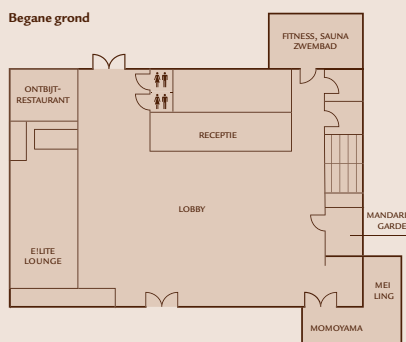

Vergaderingen en evenementen

Naam	Afmetingen	Totaal m²	Hoogte	Theater	Boardroom	U-vorm	Klaslokaal	Cabaret
25 Watt Meeting Room	8 x 7m	56	3	30	20	15	20	18
100 Watt Boardroom	10 x 7m	70	3	40	25	20	30	18
40 Watt Meeting Room	11 x 8m	88	3	75	35	30	40	50
60 Watt Meeting Room	11 x 8m	88	3	75	35	30	40	50

Vergaderfaciliteiten

Park Plaza Eindhoven is de ideale locatie voor zakelijke vergaderingen. Het biedt 3 multifunctionele vergaderzalen tot max. 75 personen en 1 state-of-the-art boardroom. Alle vergaderzalen zijn voorzien van daglicht. Overal in het hotel kunt u gebruikmaken van gratis Wi-Fi. De E!Lite Lounge is ideaal voor informele bijeenkomsten en professionals om te werken én te netwerken.

Park Plaza Eindhoven

Geldropseweg 17
5611 SC Eindhoven
Nederland

T: +31 (0) 40 214 6500
F: +31 (0) 40 212 1555
pperes@pphe.com

GDS-chaincode: PK
www.parkplaza.com/eindhoven

Connect with us online
www.parkplaza.com/socialmedia

Restaurants en bars

De E!Lite Lounge de ideale plek om te werken én te netwerken onder het genot van een kop koffie of tijdens een borrel. Naast een uitgebreid assortiment warme en koude dranken bestelt u hier een lunch of een van de dagelijkse specialiteiten. In het buffet restaurant staat elke ochtend een uitgebreid internationaal buffet voor u klaar. Ook biedt het hotel drie Oosterse restaurants: restaurant Mei Ling serveert authentieke Aziatische gerechten, Mandarin Garden serveert delicate Cantonese en Mandarin Fusion gerechten en restaurant Momoyama biedt sushi, sukiyaki en Japanse teppanyaki waarbij alles door de chefkok aan uw tafel bereid wordt.