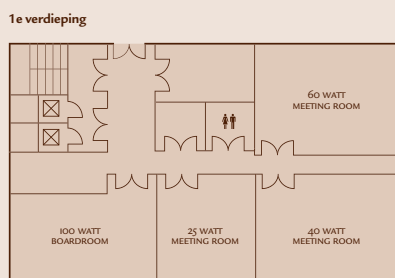

Vergaderingen en evenementen

Naam	Afmetingen	Totaal m²	Hoogte	Theater	Boardroom	U-vorm	Klaslokaal	Cabaret
25 Watt Meeting Room	8 x 7m	56	3	30	20	15	20	18
100 Watt Boardroom	10 x 7m	70	3	40	25	20	30	18
40 Watt Meeting Room	11 x 8m	88	3	75	35	30	40	50
60 Watt Meeting Room	11 x 8m	88	3	75	35	30	40	50

Vergaderfaciliteiten

Park Plaza Eindhoven is de ideale locatie voor zakelijke vergaderingen. Het biedt 3 multifunctionele vergaderzalen tot max. 75 personen en 1 state-of-the-art boardroom. Alle vergaderzalen zijn voorzien van daglicht. Overal in het hotel kunt u gebruikmaken van gratis Wi-Fi. De E!Lite Lounge is ideaal voor informele bijeenkomsten en professionals om te werken én te netwerken.

Park Plaza Eindhoven

Geldropseweg 17
5611 SC Eindhoven
Nederland

T: +31 (0) 40 214 6500
F: +31 (0) 40 212 1555
pperes@pphe.com

GDS-chaincode: PK
www.parkplaza.com/eindhoven

Connect with us online
www.parkplaza.com/socialmedia

Restaurants en bars

De E!Lite Lounge de ideale plek om te werken én te netwerken onder het genot van een kop koffie of tijdens een borrel. Naast een uitgebreid assortiment warme en koude dranken bestelt u hier een lunch of een van de dagelijkse specialiteiten. In het buffet restaurant staat elke ochtend een uitgebreid internationaal buffet voor u klaar. Ook biedt het hotel drie Oosterse restaurants: restaurant Mei Ling serveert authentieke Aziatische gerechten, Mandarin Garden serveert delicate Cantonese en Mandarin Fusion gerechten en restaurant Momoyama biedt sushi, sukiyaki en Japanse teppanyaki waarbij alles door de chefkok aan uw tafel bereid wordt.