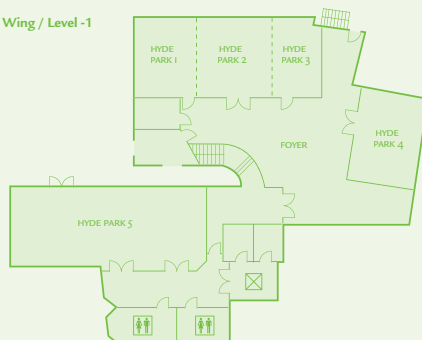

# Vergaderingen en evenementen

Naam	Afmetingen	Totaal m <sup>2</sup>	Hoogte	Theater	Boardroom	U-vorm	Klaslokaal	Banket	Cabaret
Vondelpark 1	3.66 x 3.99m	14.6	2.29	-	5	-	-	-	-
Vondelpark 2	9.92 x 7.10m	70.4	2.75	40	22	18	30	70	30
Vondelpark Pre-function space	4.78 x 7.25m	34.7	2.75	-	-	-	-	-	-
Central Park 1	7.5 x 9m	67.5	2.75	40	20	16	24	30	40
Central Park 2	7.5 x 9m	67.5	2.75	40	20	16	24	30	40
Central Park 1 & 2	15 x 9m	135	2.75	80	40	36	50	70	50
Central Park 3	6.5 x 4m	26	2.75	-	8	-	-	-	-
Central Park 4	13.5 x 6m	81	2.75	-	16	-	-	-	-
Hyde Park 1	5.5 x 6.5m	35.8	2.75	30	16	12	18	24	20
Hyde Park 2	7 x 6.5m	45.5	2.75	45	20	16	32	40	26
Hyde Park 1 & 2	12.5 x 6.5m	81.3	2.75	80	40	36	48	56	48
Hyde Park 1, 2 & 3	17.5 x 6.5m	113.8	2.75	110	50	46	70	80	70
Hyde Park 2 & 3	11.5 x 6.5m	74.8	2.75	70	32	28	40	56	30
Hyde Park 3	4.5 x 6.5m	29.3	2.75	30	12	8	12	16	-
Hyde Park 4	8 x 6.5m	52	2.75	35	18	16	24	24	18
Hyde Park 5	17 x 7.5m	127.5	2.75	150	56	46	70	80	70

## Vergaderfaciliteiten

Park Plaza Victoria Amsterdam is de ideale locatie voor zakelijke vergaderingen en privé-feesten. Het biedt 10 vergaderzalen tot max. 150 personen, boardroom en mogelijkheden tot private dining. Overal in het hotel kunt u gebruikmaken van gratis Wi-Fi.

Garden Wing / Level -1

Mezzanine Level