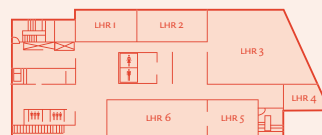

3rd floor London Heathrow

Park Plaza Amsterdam Airport

Melbournestraat 1
1175 RM Lijnden
Nederland

Email: ppaanq@pphe.com
T: +31 (0) 20 65 51 007
F: +31 (0) 20 65 80 585

GDS-ketencode: PK
www.parkplaza.com

Connect with us online
www.parkplaza.com/socialmedia

Restaurant en Lounge bar

- In het restaurant van Park Plaza Amsterdam Airport kunt u de verschillende culinaire heerlijkheden, geïnspireerd op uiteenlopende kookstijlen verkennen. Naast het uitgebreide ontbijt kunt u genieten van een heerlijke lunch of diner.
- In onze stijlvolle, gezellige lounge bar kunt u aan het einde van de dag heerlijk ontspannen. Naast snacks serveren we een grote selectie cocktails en internationaal gedistilleerde dranken. De lounge bar is dagelijks geopend tot 1 uur 's nachts.