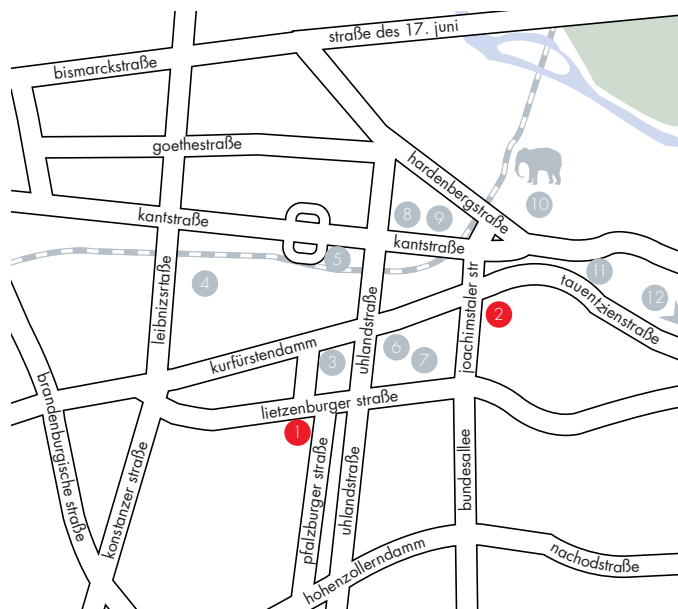

berlin city center west

art'otel

A Warhol

exhibition

hallo art'otel berlin city center west, by park plaza

die kunst im gesamten hotel stellt eine werkschau des 'pop-art'-phänomens andy warhol dar. gezeigt werden klassische kunstwerke wie die marilyn-monroe-porträts, campbells-suppensdosen und über 200 fotos, die von seinem lebenslangen freund christopher makos aufgenommen wurden. dieses außergewöhnliche art'otel befindet sich in idealer lage nahe den kulturellen hotspots des ku'damms.

abcres@pphe.com
gds chain code: pk

PARK PLAZA | HOTELS

A Warhol

exhibition

//wo

- 1 art'otel berlin city center west
2 art'otel berlin kudamm

museen // galerien

- 3 the story of berlin
4 galerie michael haas
5 camera works
6 galerie brusberg
7 kätke kollwitz museum