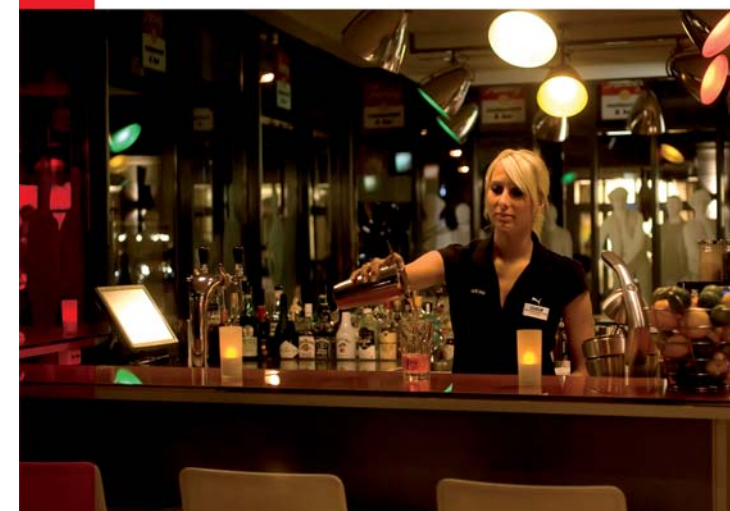

berlin city center west

art'otel

A Warhol

exhibition

hallo art'otel berlin city center west, by park plaza

die kunst im gesamten hotel stellt eine werkschau des 'pop-art'-phänomens andy warhol dar. gezeigt werden klassische kunstwerke wie die marilyn-monroe-porträts, campbells-suppensdosen und über 200 fotos, die von seinem lebenslangen freund christopher makos aufgenommen wurden. dieses außergewöhnliche art'otel befindet sich in idealer lage nahe den kulturellen hotspots des ku'damms.

//schlafen

- 91 zimmer inklusive suiten
- executive zimmer mit weiteren extras
- klimatisiert

//essen

- factory restaurant und bar
- zimmerservice

//tagen

- flexibler tagungsraum
- kombinierbar mit restaurant und bar
- für bis zu 50 teilnehmer
- privater boardroom
- business computer in der lobby

//mehr

- kostenfreies wlan in allen bereichen
- hauseigene parkplätze
- führungen durch die ausstellung

art'otel berlin city center west

lietzenburger strasse 85
10719 berlin, germany

www.artotels.com

t: +49 (0) 30 887777 0
f: +49 (0) 30 887777 777
www.artotels.com

abcres@pphe.com
gds chain code: pk

PARK PLAZA | HOTELS