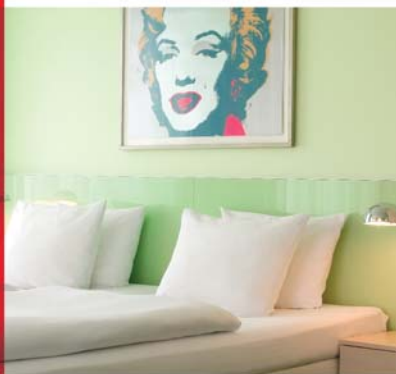

A Warhol

exhibition